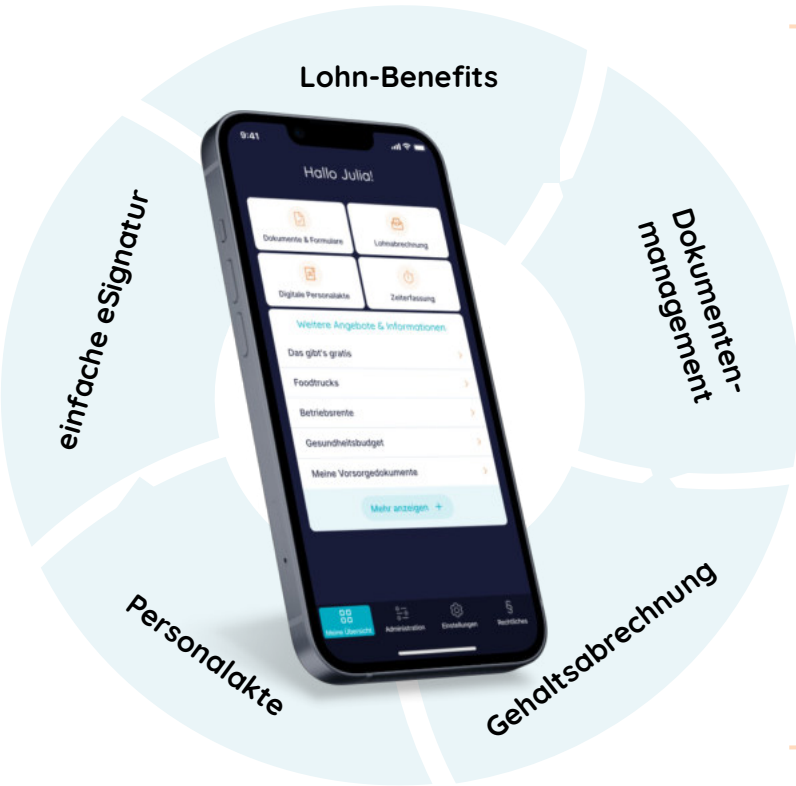

Deine Mitarbeiter-App

für Personalprozesse und Benefits.

Einfach – Günstig – Unkompliziert.

Im be+ Pro-Paket bereits ab 4,99 € Nutzer/Monat

Wähle die Module, die zu dir passen.

be+ lässt sich ganz einfach auf deine Bedürfnisse anpassen. Nutze nur die Module, die du auch wirklich benötigst.

weitere Module z.B. Zeiterfassung oder Lohnbausteine

Kosten sparen

Effizienz steigern

Mitarbeiter begeistern

DSGVO konform

Du willst mehr zu be+ erfahren?

Theresa Wetz
Head of Sales
theresa.wetz@beplus.de