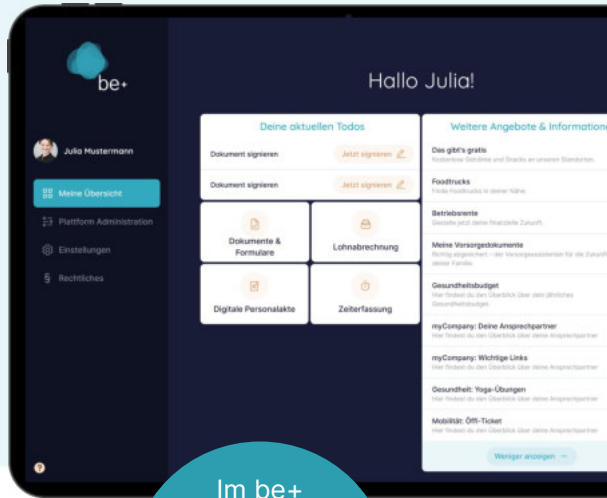

Deine Mitarbeiter-App

für Personalprozesse und Benefits.

Einfach – Günstig – Unkompliziert.

Im be+ Pro-Paket bereits ab 4,99 € Nutzer/Monat

Wähle die Module, die zu dir passen.

be+ lässt sich ganz einfach auf deine Bedürfnisse anpassen. Nutze nur die Module, die du auch wirklich benötigst.